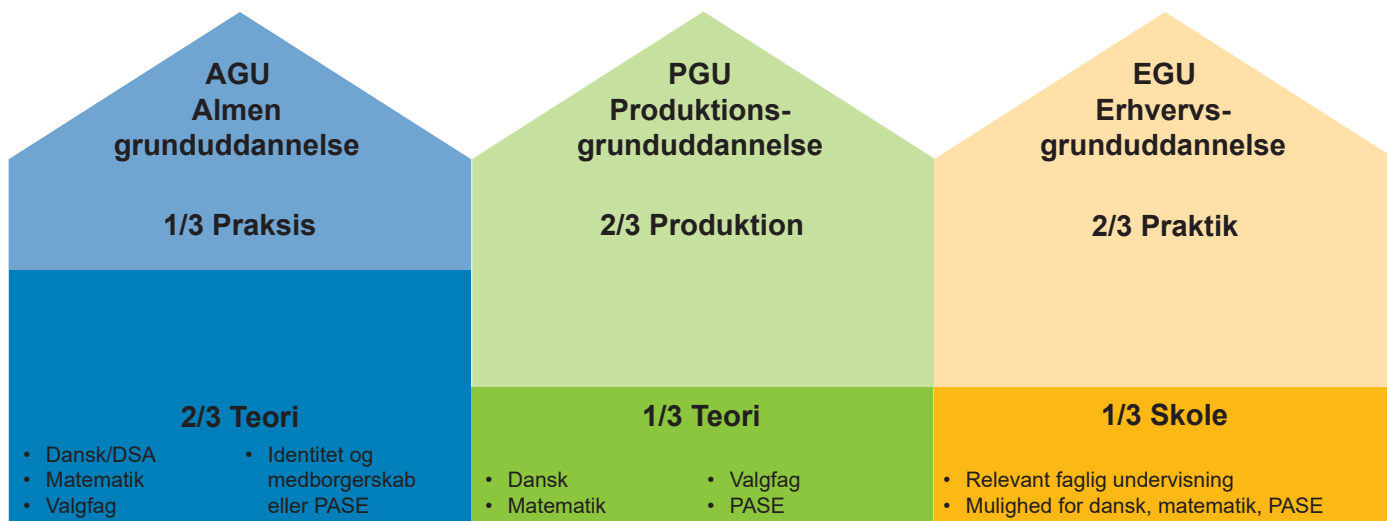

FGU står for Forberedende Grunduddannelse. Uddannelsen er bygget op om 3 spor

PASE = Privatøkonomi, Arbejdspladslære, Samarbejdspladslære, Erhvervslære